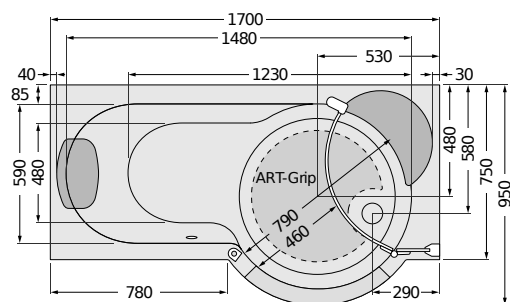

TWINLINE 1 ABMESSUNGEN

TWINLINE 1
1700 x 950 / 750
Tiefe 430

Wanneninhalt
ca. 180 Liter.

TWINLINE 1
1800 x 1000 / 800
Tiefe 430

Wanneninhalt
ca. 225 Liter.

TWINLINE 1
Duschbadewannen