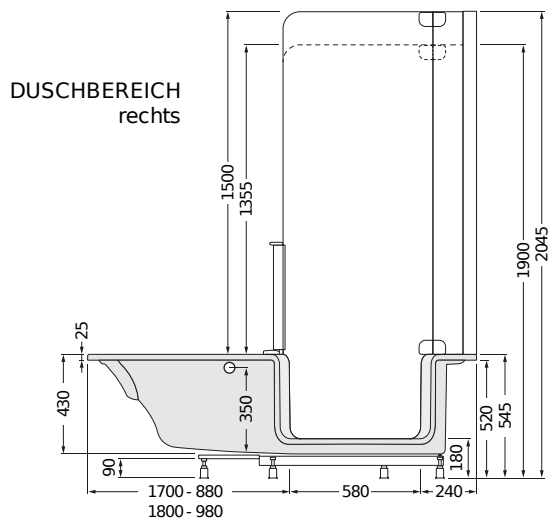

TWINLINE 1 ABMESSUNGEN

TWINLINE 1
1700 x 950 / 750
Tiefe 430

Wanneninhalt
ca. 180 Liter.

TWINLINE 1
1800 x 1000 / 800
Tiefe 430

Wanneninhalt
ca. 225 Liter.

TWINLINE 1
Duschbadewannen