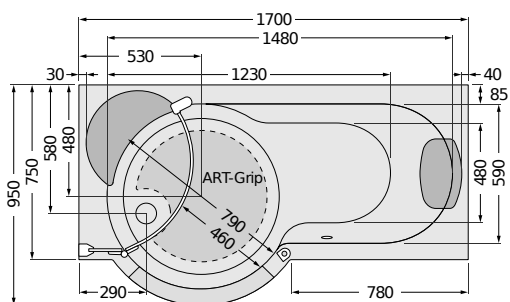

TWINLINE 1 ABMESSUNGEN

TWINLINE 1
1700 x 950 / 750
Tiefe 430

Wanneninhalt
ca. 180 Liter.

TWINLINE 1
1800 x 1000 / 800
Tiefe 430

Wanneninhalt
ca. 225 Liter.

TWINLINE 1
Duschbadewannen