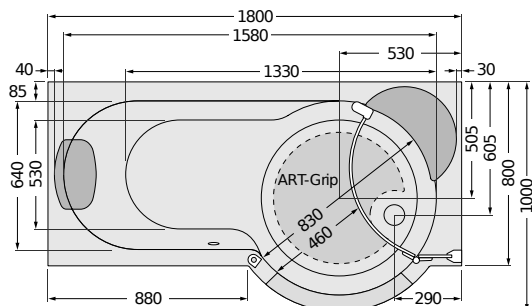

TWINLINE 1 ABMESSUNGEN

TWINLINE 1
1700 x 950 / 750
Tiefe 430

Wanneninhalt
ca. 180 Liter.

TWINLINE 1
1800 x 1000 / 800
Tiefe 430

Wanneninhalt
ca. 225 Liter.

TWINLINE 1
Duschbadewannen