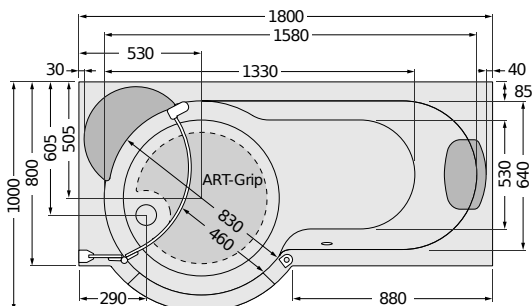

TWINLINE 1 ABMESSUNGEN

TWINLINE 1
1700 x 950 / 750
Tiefe 430

Wanneninhalt
ca. 180 Liter.

TWINLINE 1
1800 x 1000 / 800
Tiefe 430

Wanneninhalt
ca. 225 Liter.

TWINLINE 1
Duschbadewannen