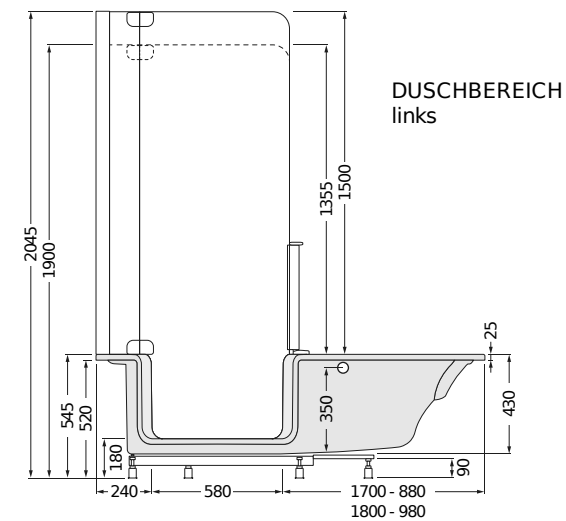

TWINLINE 1 ABMESSUNGEN

TWINLINE 1
1700 x 950 / 750
Tiefe 430

Wanneninhalt
ca. 180 Liter.

TWINLINE 1
1800 x 1000 / 800
Tiefe 430

Wanneninhalt
ca. 225 Liter.

TWINLINE 1
Duschbadewannen