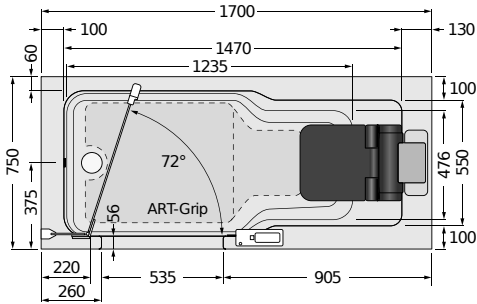

ARTLIFT ABMESSUNGEN

* Höhe 2100mm oder Sondermaß.

ARTLIFT
1600 x 750
Tiefe 495

Wanneninhalt
ca. 180 Liter.

ARTLIFT
1700 x 750
Tiefe 495

Wanneninhalt
ca. 200 Liter.

ARTLIFT
1700 x 800
Tiefe 495

Wanneninhalt
ca. 220 Liter.

ARTLIFT
1800 x 800
Tiefe 495

Wanneninhalt
ca. 240 Liter.

ARTLIFT
Duschbadewannen