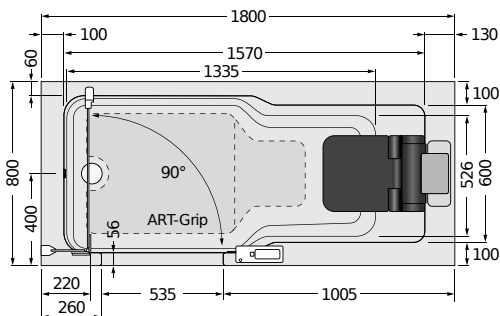

ARTLIFT ABMESSUNGEN

* Höhe 2100mm oder Sondermaß.

ARTLIFT
1600 x 750
Tiefe 495

Wanneninhalt
ca. 180 Liter.

ARTLIFT
1700 x 750
Tiefe 495

Wanneninhalt
ca. 200 Liter.

ARTLIFT
1700 x 800
Tiefe 495

Wanneninhalt
ca. 220 Liter.

ARTLIFT
1800 x 800
Tiefe 495

Wanneninhalt
ca. 240 Liter.

ARTLIFT
Duschbadewannen