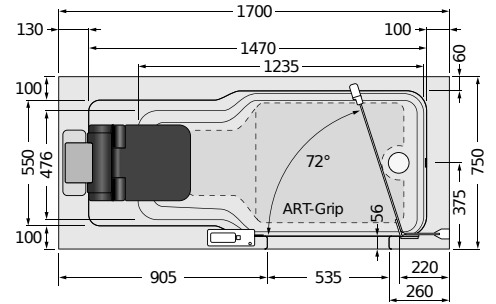

ARTLIFT ABMESSUNGEN

* Höhe 2100mm oder Sondermaß.

ARTLIFT
1600 x 750
Tiefe 495

Wanneninhalt
ca. 180 Liter.

ARTLIFT
1700 x 750
Tiefe 495

Wanneninhalt
ca. 200 Liter.

ARTLIFT
1700 x 800
Tiefe 495

Wanneninhalt
ca. 220 Liter.

ARTLIFT
1800 x 800
Tiefe 495

Wanneninhalt
ca. 240 Liter.

ARTLIFT
Duschbadewannen