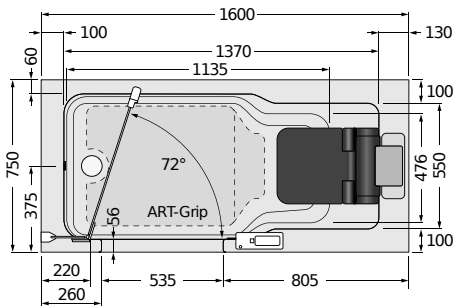

ARTLIFT ABMESSUNGEN

* Höhe 2100mm oder Sondermaß.

ARTLIFT
1600 x 750
Tiefe 495

Wanneninhalt
ca. 180 Liter.

ARTLIFT
1700 x 750
Tiefe 495

Wanneninhalt
ca. 200 Liter.

ARTLIFT
1700 x 800
Tiefe 495

Wanneninhalt
ca. 220 Liter.

ARTLIFT
1800 x 800
Tiefe 495

Wanneninhalt
ca. 240 Liter.

ARTLIFT
Duschbadewannen