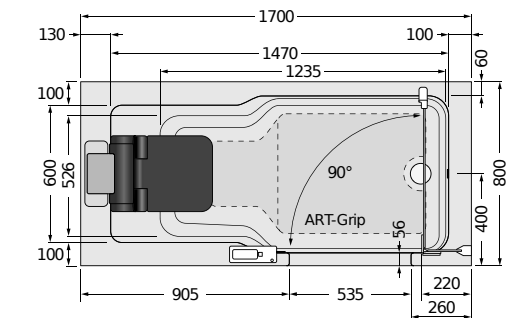

ARTLIFT ABMESSUNGEN

* Höhe 2100mm oder Sondermaß.

ARTLIFT
1600 x 750
Tiefe 495

Wanneninhalt
ca. 180 Liter.

ARTLIFT
1700 x 750
Tiefe 495

Wanneninhalt
ca. 200 Liter.

ARTLIFT
1700 x 800
Tiefe 495

Wanneninhalt
ca. 220 Liter.

ARTLIFT
1800 x 800
Tiefe 495

Wanneninhalt
ca. 240 Liter.

ARTLIFT
Duschbadewannen