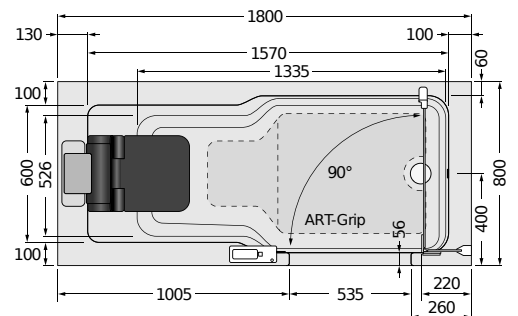

ARTLIFT ABMESSUNGEN

* Höhe 2100mm oder Sondermaß.

ARTLIFT
1600 x 750
Tiefe 495

Wanneninhalt
ca. 180 Liter.

ARTLIFT
1700 x 750
Tiefe 495

Wanneninhalt
ca. 200 Liter.

ARTLIFT
1700 x 800
Tiefe 495

Wanneninhalt
ca. 220 Liter.

ARTLIFT
1800 x 800
Tiefe 495

Wanneninhalt
ca. 240 Liter.

ARTLIFT
Duschbadewannen