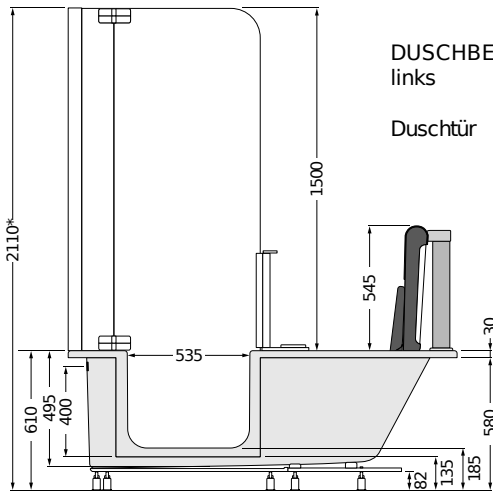

ARTLIFT ABMESSUNGEN

* Höhe 2100mm oder Sondermaß.

ARTLIFT
1600 x 750
Tiefe 495

Wanneninhalt
ca. 180 Liter.

ARTLIFT
1700 x 750
Tiefe 495

Wanneninhalt
ca. 200 Liter.

ARTLIFT
1700 x 800
Tiefe 495

Wanneninhalt
ca. 220 Liter.

ARTLIFT
1800 x 800
Tiefe 495

Wanneninhalt
ca. 240 Liter.

ARTLIFT
Duschbadewannen