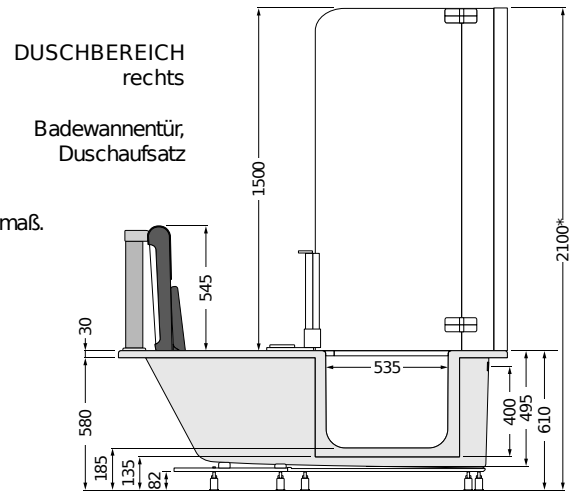

ARTLIFT ABMESSUNGEN

* Höhe 2100mm oder Sondermaß.

ARTLIFT
1600 x 750
Tiefe 495

Wanneninhalt
ca. 180 Liter.

ARTLIFT
1700 x 750
Tiefe 495

Wanneninhalt
ca. 200 Liter.

ARTLIFT
1700 x 800
Tiefe 495

Wanneninhalt
ca. 220 Liter.

ARTLIFT
1800 x 800
Tiefe 495

Wanneninhalt
ca. 240 Liter.

ARTLIFT
Duschbadewannen