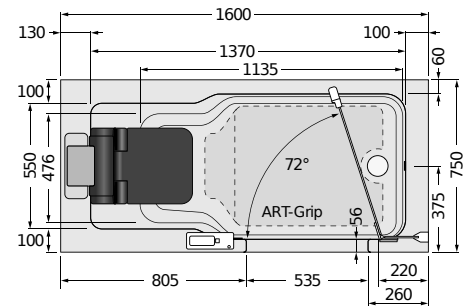

ARTLIFT ABMESSUNGEN

* Höhe 2100mm oder Sondermaß.

ARTLIFT
1600 x 750
Tiefe 495

Wanneninhalt
ca. 180 Liter.

ARTLIFT
1700 x 750
Tiefe 495

Wanneninhalt
ca. 200 Liter.

ARTLIFT
1700 x 800
Tiefe 495

Wanneninhalt
ca. 220 Liter.

ARTLIFT
1800 x 800
Tiefe 495

Wanneninhalt
ca. 240 Liter.

ARTLIFT
Duschbadewannen