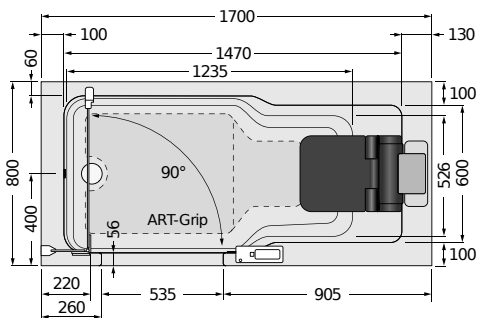

ARTLIFT ABMESSUNGEN

* Höhe 2100mm oder Sondermaß.

ARTLIFT
1600 x 750
Tiefe 495

Wanneninhalt
ca. 180 Liter.

ARTLIFT
1700 x 750
Tiefe 495

Wanneninhalt
ca. 200 Liter.

ARTLIFT
1700 x 800
Tiefe 495

Wanneninhalt
ca. 220 Liter.

ARTLIFT
1800 x 800
Tiefe 495

Wanneninhalt
ca. 240 Liter.

ARTLIFT
Duschbadewannen