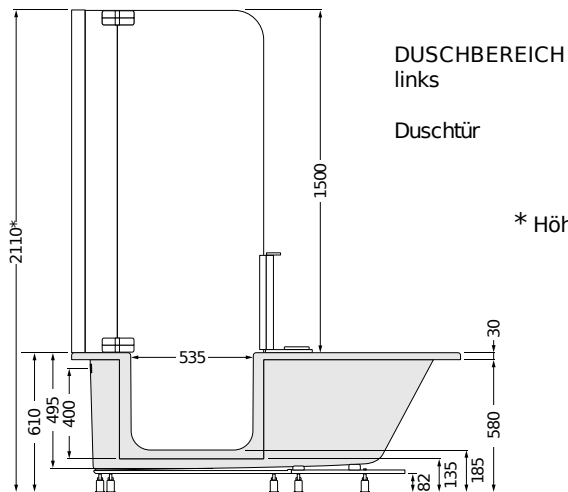

TWINLINE 2 ABMESSUNGEN

* Höhe 2100 mm oder Sondermaß.