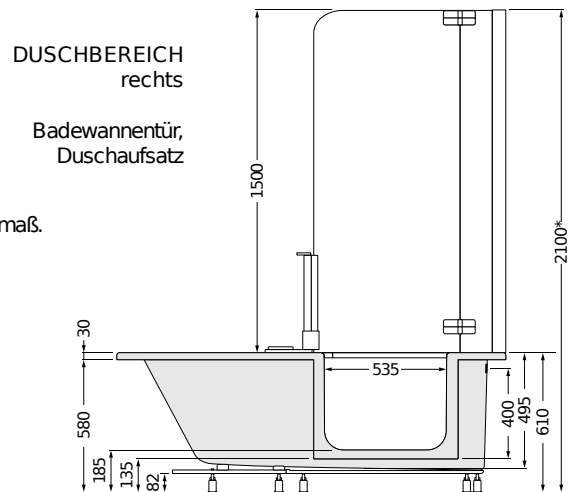

TWINLINE 2 ABMESSUNGEN

* Höhe 2100 mm oder Sondermaß.